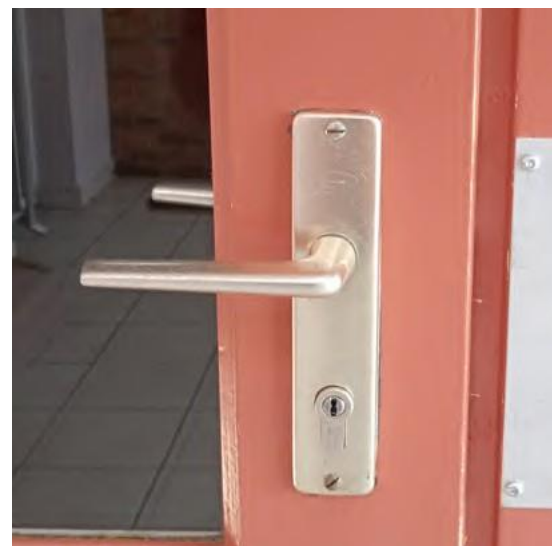

eCLIQ poskytuje městu bezpečnost a flexibilitu při správě přístupu.

"Rozhodli jsme se nainstalovat bezdrátové řízení přístupu eCLIQ, protože dobré pověsti zařízení ASSA ABLOY."
M. Bertho, ředitel technických služeb Saint Jacut de la Mer

Projekt: Jacut de la Mer
Typ: Veřejné budovy
Umístění: Francie, Bretaň
Instalovaná zařízení: přibližně 65 programovatelných klíčů eCLIQ a 42 cylindrických vložek (jednoduché a visací zámky).
Rok instalace: 2022

Výzva

Město Saint Jacut de la Mer na bretaňském Côtes d'Armor se potýkalo s rostoucími potížemi s řízením přístupu do svých obecních budov.

Ztrácely se klíče a náklady na nové klíče zatěžovaly rozpočet. Zaměstnanci museli držet a sledovat více klíčů, což bylo nepohodlné a dále přispívalo ke ztrátám klíčů. A protože v průběhu let byla instalována různá přístupová řešení let nebyla úroveň bezpečnosti v jednotlivých objektech konzistentní.

Příchod nového ředitele technických služeb přinesl nový přístup ke kontrole přístupu. Klíčové požadavky na navrhovaný nový systém zahrnovaly:

- Řešení, které by harmonizovalo správu zabezpečení a přístupu v celém městě.
- Bezdrátový elektronický systém, který lze snadno instalovat na dveře a jiné otvory.
- Způsob, jak vyřešit přetrvávající problém ztracených klíčů a nákladů a pracovní zátěže, kterou způsobují.

Řešení

Po dlouhém výzkumu, praktické ukázce a konzultaci s místním dodavatelem hardwaru byly budovy v okolí města vybaveny

Elektronické zámkové vložky eCLIQ. Tato první fáze zahrnuje radnici, festivalový sál, školní restauraci, zasedací síň a další. Všechny tyto objekty nyní využívají výhod pohodlné a bezpečné správy přístupu v rámci jediného systému eCLIQ.

Protože M. Bertho okamžitě vidí stav všech prostor vybavených systémem eCLIQ, může vydávat individuálně přizpůsobená přístupová práva. Každý uživatel odemkne všechny otvory, které potřebuje pro svou každodenní práci, jedním programovatelným klíčem eCLIQ.

Například zaměstnanci jídelny, uklízečky a zásobovací týmy mají vlastní přístupová místa do školní restaurace. Místní kemp je bezpečnější: Pokud sezónní pracovníci ztratí klíč, jsou jim jeho práva okamžitě odebrána. Na radnici mohou vstoupit pouze osoby s oprávněním. Zlepšil se každodenní život obyvatel.

"*Důvěřujeme společnosti ASSA ABLOY,*" dodává M. Bertho, na kterého zapůsobila i jednoduchost a rychlost instalace. Město se totiž již rozhodlo, že každý rok rozšíří pokrytí svým systémem na nové budovy. Další na řadě je základní škola (9 dveří) a kulturní centrum (5 otvorů). Konečným cílem je vybavit systémem eCLIQ všechny veřejné budovy v Saint Jacut.

Další informace: